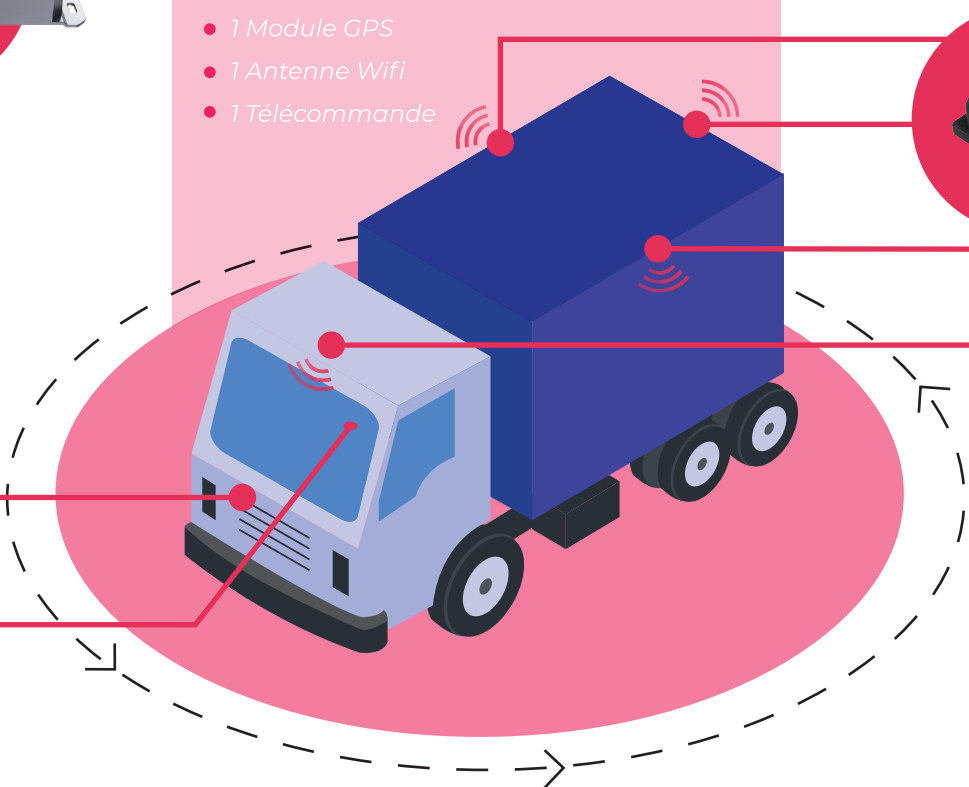

4 X CAMÉRAS

ÉCRAN 7"

ELECTRO
Solutions • Expertise • Innovation

WWW.**electromaintenance**.fr

Pour tous renseignements complémentaires
NOUS CONTACTER : +33 (0)4 90 94 14 09

adv@electromaintenance.fr