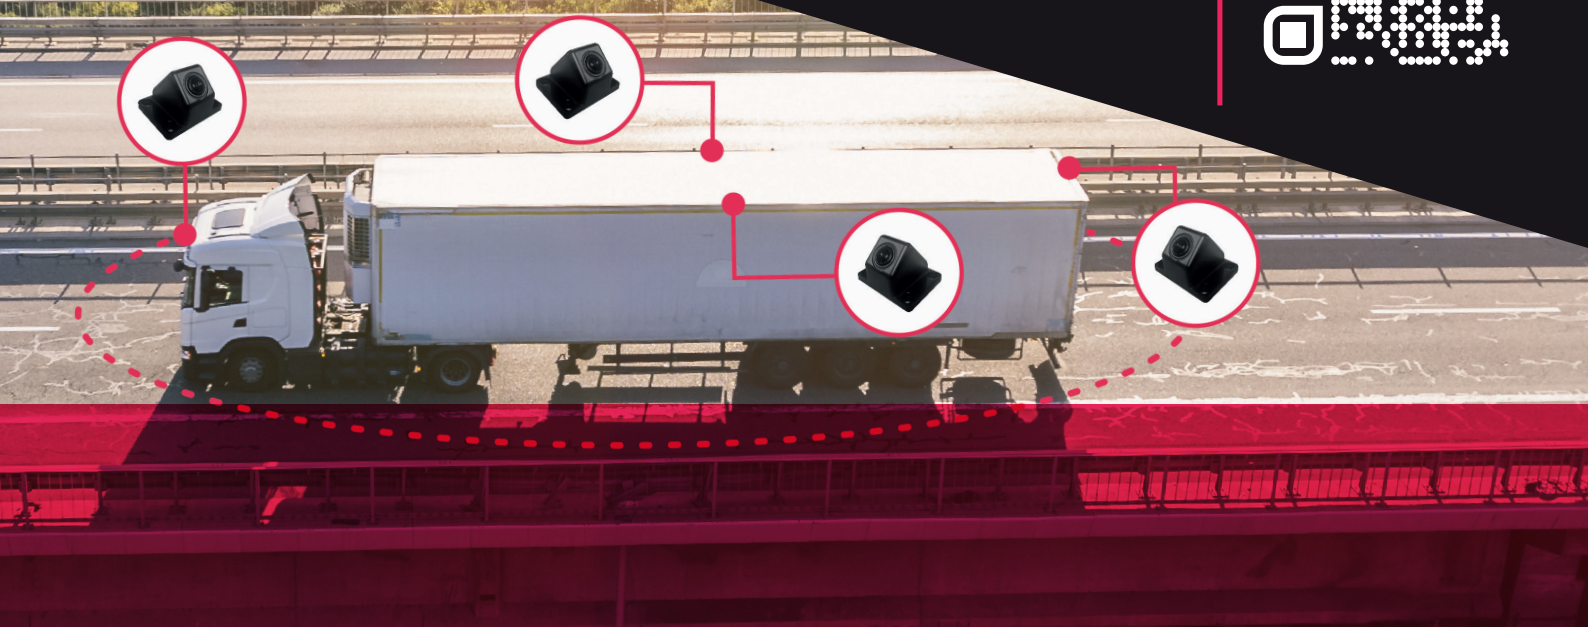

# — KIT DE RETROVISION 360° —

HAUTE DÉFINITION AVEC INTELLIGENCE ARTIFICIELLE\* RÉF : E3017

**VISUALISEZ** tous vos angles morts sur votre moniteur en un coup d'oeil.

**ADAPTEZ** et **ANTICIPEZ** votre conduite en temps réel face aux dangers.

**REDUISEZ** les zones accidentogènes grâce à la détection par IA\* des usagers vulnérables.

Soyez **IMMÉDIATEMENT** informé d'un danger grâce aux alertes sonores et visuelles du système.

## + DES CAMÉRAS AVEC TECHNOLOGIE IA.

\* La solution d'analyse d'images basée sur l'IA permet le traitement d'images en temps réel pour détecter exclusivement les cyclistes et les piétons sur les zones cachés.

## COMMENT CELA FONCTIONNE ?

Le système vidéo 360° IA\* se compose de 4 caméras **Fisheye IP69K** compactes qui filment chacune un côté complet du véhicule sur un angle de vue de plus de 180°. Montées en hauteur sur l'avant, les côtés et l'arrière, les caméras étalonnées capturent toutes les zones alentours, y compris les angles morts du véhicule ou de l'engin.